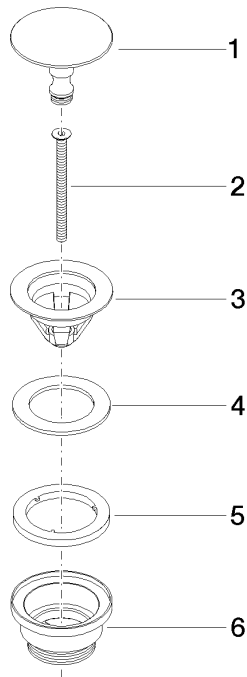

10 126 970

S'adapte aux gammes suivantes : IMO,
LULU, MADISON, MEM, TARA, CL.1, LISSÉ,
VAIA, META, CYO

	Platine	10 126 970-08
	Chrome	10 126 970-00
	Platine brossé	10 126 970-06
	Laiton (Or 23cts)	10 126 970-09
	Dark Chrome	10 126 970-19
	Or clair	10 126 970-26
	Or clair brossé	10 126 970-27
	Laiton brossé (Or 23cts)	10 126 970-28
	Noir mat	10 126 970-33
	Bronze brossé	10 126 970-42
	Champagne brossé (Or 22cts)	10 126 970-46
	Champagne (Or 22cts)	10 126 970-47
	Chrome brossé	10 126 970-93
	Dark Platinum brossé	10 126 970-99

Garniture d'écoulement sans commande à pression 1 1/4" - Platine

IMO

10 126 970

Uniquement pour lavabo sans trop-plein.

10 126 970

mm [inches]

10 126 970

Les pièces pour les
autres finitions
peuvent être
trouvées ici : Chrome

Liste des pièces de rechange

N°	Article Numéro	Désignation	Fréquence de montage	Délai de livraison
1	09 31 20 097-08	bonde de fond	1	60
2	09 30 30 179 90	vis	1	2
3	09 11 01 038-08	tasse	1	40
4	09 14 05 061 90	joint	1	2
5	09 14 03 153 90	joint	1	2
6	09 11 10 156-08	raccord	1	60