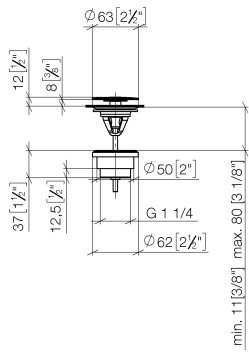

Garniture d'écoulement sans commande à pression 1 1/4" - Platine

IMO

10 126 970

Uniquement pour lavabo sans trop-plein.

10 126 970

mm [inches]

10 126 970

Les pièces pour les
autres finitions
peuvent être
trouvées ici : Chrome

Liste des pièces de rechange

N°	Article Numéro	Désignation	Fréquence de montage	Délai de livraison
1	09 31 20 097-08	bonde de fond	1	60
2	09 30 30 179 90	vis	1	2
3	09 11 01 038-08	tasse	1	40
4	09 14 05 061 90	joint	1	2
5	09 14 03 153 90	joint	1	2
6	09 11 10 156-08	raccord	1	60